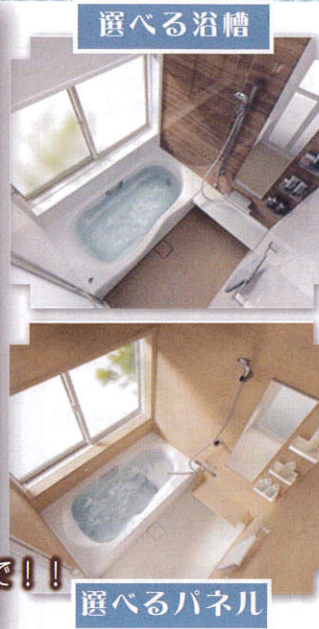

ワンストップサービスのリフォーム専門店+自社職人だからできる高品質・低価格

この機会に！いつもの気になる水まわりを一新しませんか？

選べる LIXIL

# 水周り3点セット特別価格プラン

毎日使う場所だから、自分好みにカスタマイズ！今ならプラスワンの内装工事付き

Arise Ktype/Ztype/Etype(1616)

バスルーム

RENOBIO V Ftype(1216)

お得な水周り3点セットセレクトプラン例・・・

・ライトプラン	98.6万円～	税別
・スタンダードプラン	117.8万円～	税別
・ハイグレードプラン	166.8万円～	税別

**標準工事費**  
全てコミコミ価格！